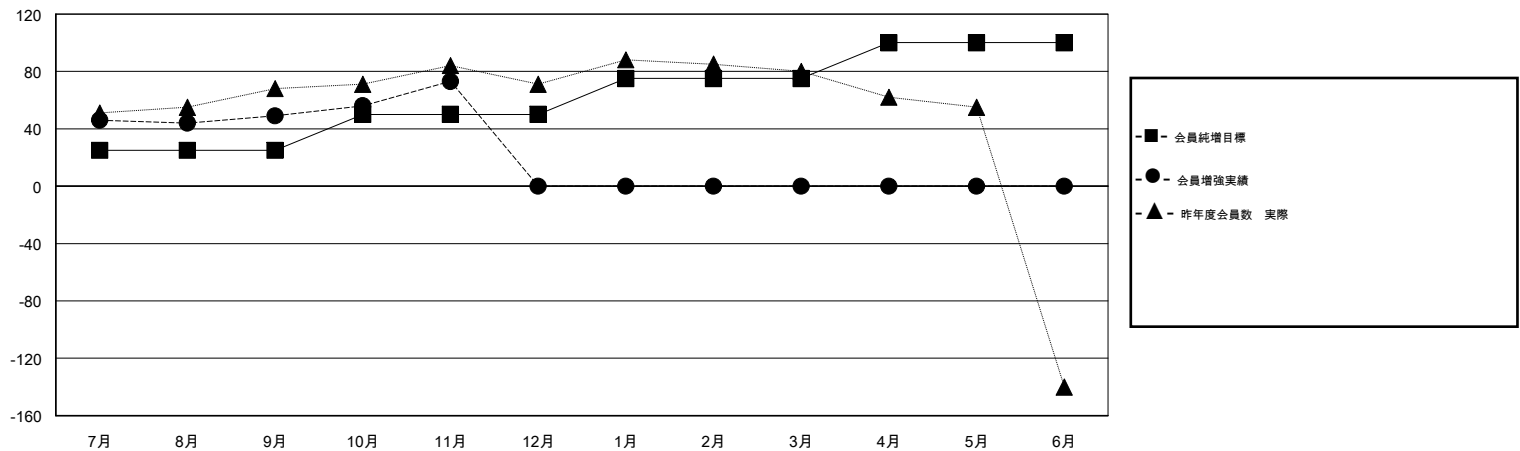

MONTHLY MEMBERSHIP PROGRESS REPORT

District 336 C

Results as of: 11/30/2019

GMT:

地域 JAPAN

GMT会則地域

クラブ				名			
結果 : 2019-2020				結果 : 2019-2020			
四半期	新クラブ目標	新クラブ	解散クラブ	四半期	会員純増目標	会員増強実績	退会者 (転籍を含む) 実際
7月/8月/9月	0	0	0	7月/8月/9月	25	96	34
10月/11月/12月	1	0	0	10月/11月/12月	25	42	18
1月/2月/3月	0	0	0	1月/2月/3月	25	0	0
4月/5月/6月	0	0	0	4月/5月/6月	25	0	0

新クラブ目標及び実績累計

会員目標及び実績累計

解散クラブ: 0	49 CLUBS OF 86 一名以上の新会員を登録	男女別
退会者	会員累計データを見るには、ここをクリック	男性 2,703 (81.96%)
物故会員 4		女性 595 (18.04%)
クラブ解散 0		世帯主/家族会員合計 787
その他 48		国際会費半額の家族会員 415
合計 52		